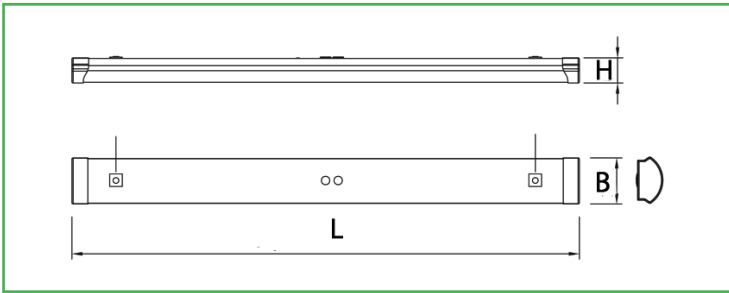

MAATSCHETSEN

TECHNISCHE SPECIFICATIES

Netspanning	220-240V
LED driver	Geïntegreerd
Powerfactor	> 0.9
CRi	80
MacAdam	3
Levensduur	80.000 uur L80B50

TOEPASSINGEN