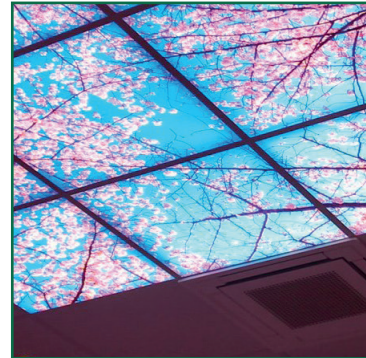

FOTOPANELEN

PRODUCTOMSCHRIJVING

Creëer een unieke beleving in jouw bedrijfsruimte met onze fotopanelen. De foto is geheel naar eigen keuze of kan door ons worden aangeleverd. Het fotopaneel heeft een standaard maat van 60x60. De aansluiting is zowel met snoer + stekker te verkrijgen als met GST. Daarnaast is het paneel 1-10V dimbaar of DALI dimbaar.

OPTIES

- » DALI
- » Dimbaar 1-10V

Type	Art.nr.	Wattage	Lengte (L)	Breedte (B)	Hoogte (H)
Foto paneel 36W 595x595mm sn/st	3103200	36W	595 mm	595 mm	280 mm
Foto paneel 36W 595x595mm GST18i3	3103210	36W	595 mm	595 mm	280 mm
Foto paneel 36W 595x595mm 1-10V sn/st	3103220	36W	595 mm	595 mm	280 mm
Foto paneel 36W 595x595mm 1-10V GST18i3	3103230	36W	595 mm	595 mm	280 mm
Foto paneel 36W 595x595mm 1-10V GST18i5	3103240	36W	595 mm	595 mm	280 mm
Foto paneel 36W 595x595mm DALI sn/st	3103250	36w	595 mm	595 mm	280 mm
Foto paneel 36W 595x595mm DALI GST18i3	3103260	36W	595 mm	595 mm	280 mm
Foto paneel 36W 595x595mm DALI GST18i5	3103270	36W	595 mm	595 mm	280 mm