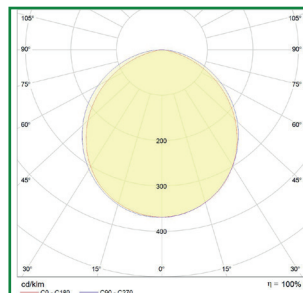

MAATSCHETSEN

TECHNISCHE SPECIFICATIES

Netspanning	220-240V
LED driver	Externe LED driver trillingsvrij (ENEC) incl. 2m snoer + stekker 2x0,75mm²
Powerfactor	> 0.96
CRI	> 80
MacAdam	< 5
Levensduur	40.000 uur L80B50