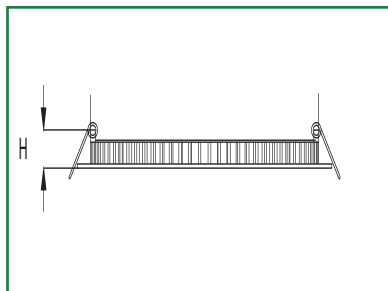

MAATSCHETSEN

TECHNISCHE SPECIFICATIES

Netspanning	220-240V
LED driver	Externe LED driver trillingsvrij (ENEC) incl. 2m snoer + stekker 2x0,75mm²
Powerfactor	> 0.96
CRI	> 80
MacAdam	< 5
Levensduur	40.000 uur L80B50