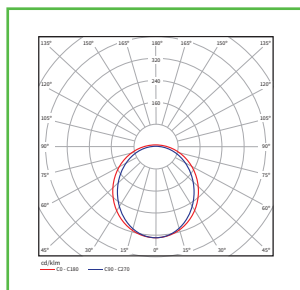

MAATSCHETSEN

TECHNISCHE SPECIFICATIES

Netspanning	230V
LED driver	Geïntegreerde LED driver
Powerfactor	> 0.96
CRI	> 80
MacAdam	< 3
Levensduur	50.000 uur L70B50

TOEPASSINGEN

Magazijnen

Parkeergarages

Overdekte
fietsenstalling

Werkplaatsen

Fabrieken