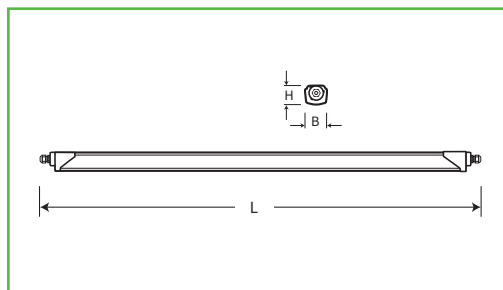

MAATSCHETSEN

TECHNISCHE SPECIFICATIES

Netspanning	230V
LED driver	Geïntegreerde LED driver
Powerfactor	> 0.96
CRI	> 80
MacAdam	< 3
Levensduur	50.000 uur L70B50

TOEPASSINGEN

Magazijnen

Parkeergarages

Overdekte
fietsenstalling

Werkplaatsen

Fabrieken