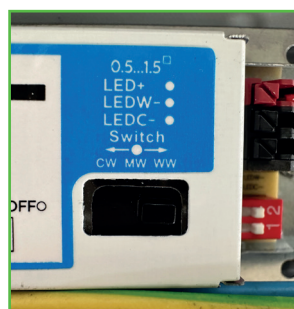

DETAILS

TECHNISCHE SPECIFICATIES

Netspanning	220-240V~
LED driver	Geïntegreerde LED driver
Powerfactor	> 0.97
CRI	> 80
MacAdam	< 3
Levensduur	50.000 uur L80B50

TOEPASSINGEN

Magazijnen

Parkeergarages

Overdekte
fietsenstalling

Werkplaatsen

Fabrieken