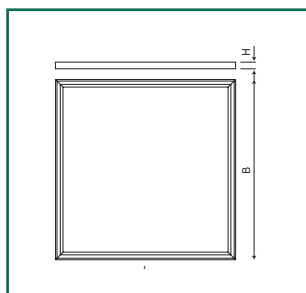

ALFA

PRODUCTOMSCHRIJVING

LED paneel, geschikt voor inbouw met zeer geringe inbouwdiepte. Middels een frame is deze tevens als opbouw te gebruiken. De behuizing bestaat uit aluminium en is voorzien van een micro prismatische afscherming, wat voor een lage verblinding (UGR<19) zorgt en uitermate geschikt maakt voor toepassing in kantoren. Dit side lit paneel is voorzien van hoogwaardige kwaliteit SMD 2835 LED's met een R9> 45 (3000K) en CRI>90. De ALFA is leverbaar in 595x295mm, 595x595mm en 1195x295mm. De kleurtemperatuur is middels een switch instelbaar in 3000K, 4000K en 6000K.

OPTIES

- » DALI
- » Dimbaar 1-10V
- » TRIAC
- » GST
- » NOOD
- » Zigbee
- » Casambi

Type	Art.nr.	Lumenoutput	Lumen/Watt	Lengte (L)	Breedte (B)	Hoogte (H)
ALFA 60x30 18W 930/940/960 UGR<19 sn/st	3451000	2250-2340 lm	125-130	595 mm	295 mm	10 mm
ALFA 60x60 32W 930/940/960 UGR<19 sn/st	3451010	4000-4160 lm	125-130	595 mm	595 mm	10 mm
ALFA 120x30 32W 930/940/960 UGR<19 sn/st	3451020	4000-4160 lm	125-130	1195 mm	295 mm	10 mm

MAATSCHETSEN EN ACCESSOIRES

Inbouwframe

Opbouwframe

Type	Art.nr.	Zaagmaat	Lengte (L)	Breedte (B)	Hoogte (H)
Inbouwframe LPOD/ELD.B/LAB/TPI.C/ES 60x60	3102270	620x620mm	635 mm	635 mm	20 mm
Inbouwframe LPOD/ELD.B/LAB/TPI.C/ES 120x30	3315500	1220x320mm	1235 mm	335 mm	20 mm
Opbouwframe ELD.B/LAB/TPI.C/ES 60x60	3315510		660 mm	660 mm	143 mm
Opbouwframe ELD.B/LAB/TPI.C/ES 120x30	3315520		660 mm	660 mm	143 mm
Pendelset t.b.v. LPOD 60x60	3102240		1500 mm		
Pendelset t.b.v. LPOD 120x30/60x30	3102230		1500 mm		